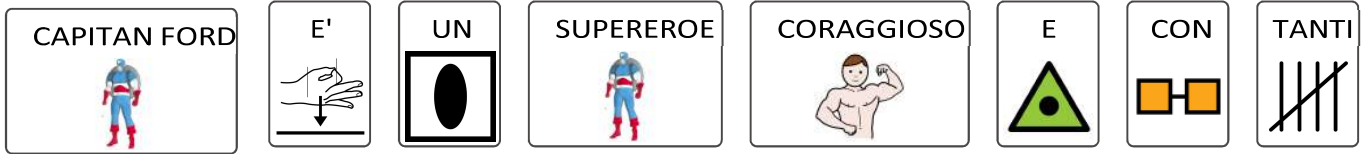

**LA NOSTRA
FAMIGLIA**

CURA RIABILITAZIONE E RICERCA
DALLA PARTE DEI BAMBINI

Ente Ecclesiastico civilmente riconosciuto
con D.P.R. 19.6.1958 n. 765

Centro di Riabilitazione di Como

Simboli pittografici utilizzati sono di proprietà del governo di Aragona e sono stati creati da Sergio Palao per ARASAAC (<http://www.arasaac.org>), che li distribuisce sotto Licenza Creative Commons BY-NC-SA. Origine: ARASAAC (<http://www.arasaac.org>). Licenza: CC (BY-NC-SA). Proprietario: Governo di Aragona (Spagna)