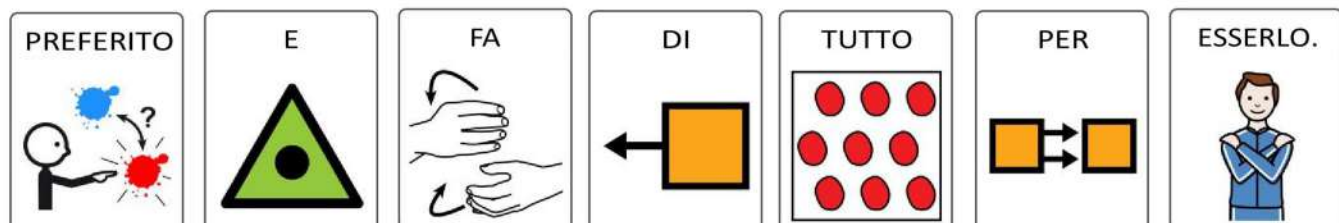

**LA NOSTRA  
FAMIGLIA**

CURA RIABILITAZIONE E RICERCA  
DALLA PARTE DEI BAMBINI

Ente Ecclesiastico civilmente riconosciuto  
con D.P.R. 19.6.1958 n. 765

Centro di Riabilitazione di Como

FALSTAFF

Simboli pittografici utilizzati sono di proprietà del governo di Aragona e sono stati creati da Sergio Palao per ARASAAC (<http://www.arasaac.org>), che li distribuisce sotto Licenza Creative Commons BY-NC-SA. Origine: ARASAAC (<http://www.arasaac.org>). Licenza: CC (BY-NC-SA). Proprietario: Governo di Aragona (Spagna)