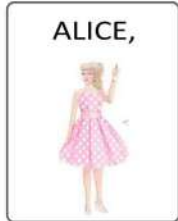

Centro di Riabilitazione di Como

Simboli pittografici utilizzati sono di proprietà del governo di Aragona e sono stati creati da Sergio Palao per ARASAAC (<http://www.arasaac.org>), che li distribuisce sotto Licenza Creative Commons BY-NC-SA. Origine: ARASAAC (<http://www.arasaac.org>). Licenza: CC (BY-NC-SA). Proprietario: Governo di Aragona (Spagna)